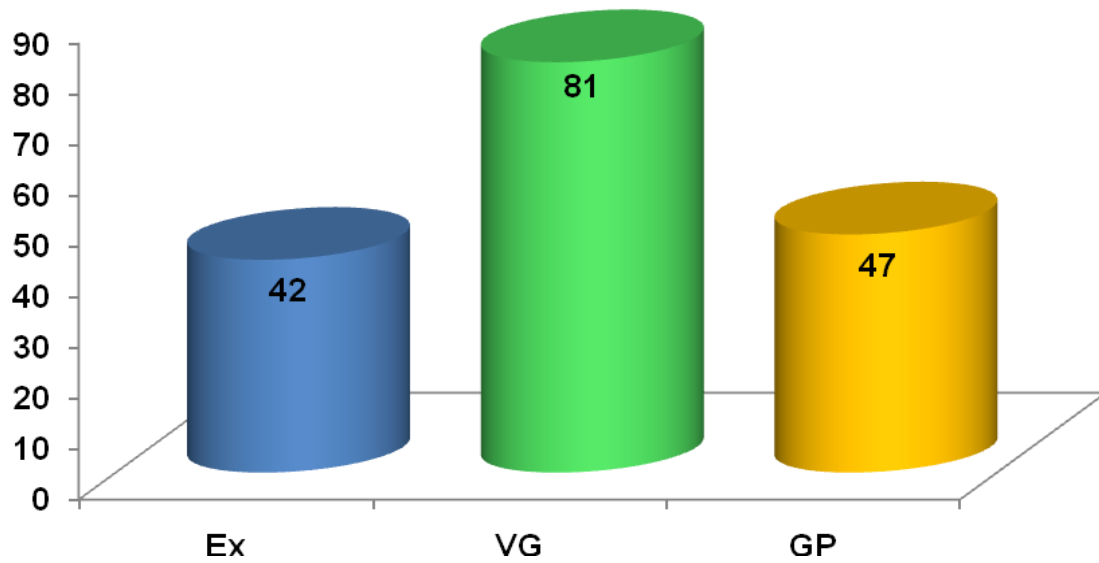

Hembras

A continuación enlistamos los resultados oficiales de esta ronda de clasificación.

Santiago Jesús Gómez Mora e Hijos Rancho Loma de Gallo		
NOMBRE	CLASIFICACIÓN	SEXO
SJGM Susy Prelude TE	92	Hembra
SJGM Miss Loma Prelude II	91	Hembra
SJGM Moises Jetway TE	90	Macho
SJGM Emily II Emerald TE	90	Hembra
SJGM 87770	90	Hembra
SJGM Molina Prelude TE	90	Hembra
SJGM Emily I Emerald TE	89	Hembra
SJGM M. Loma Jet	89	Hembra
SJGM Yadira Emerald TE	88	Hembra
SJGM Angela Solution TE	88	Hembra
SJGM M. L. Harvard I	87	Hembra
SJGM Miss Loma Prelude TE	87	Hembra
SJGM Esmeralda Package	86	Hembra
SJGM Miss Loma Rico	82	Hembra