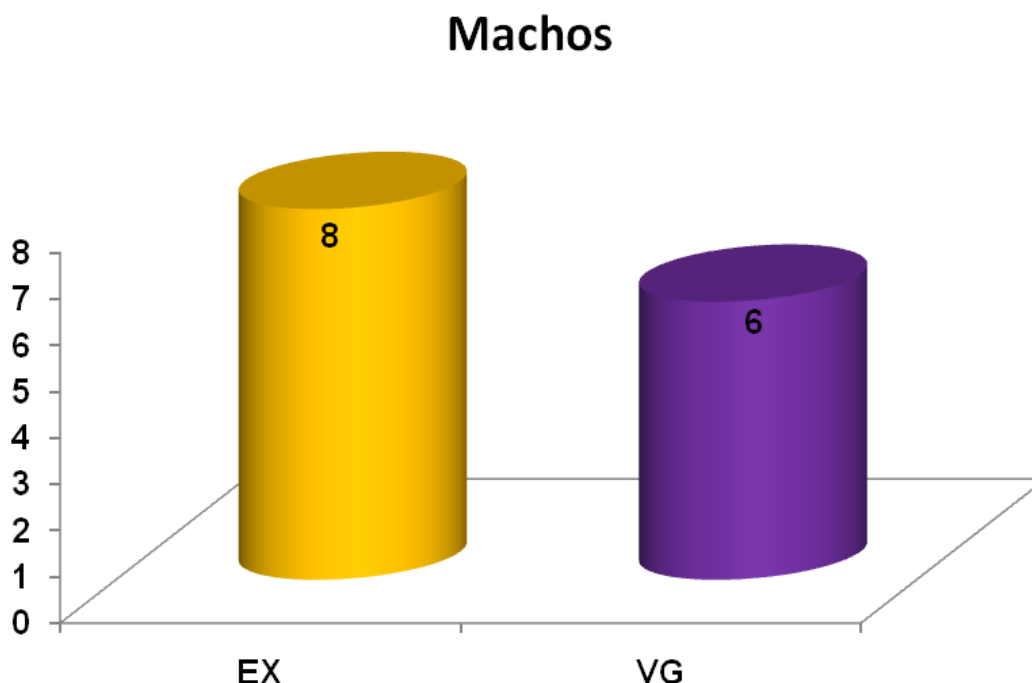

# 1ª CLÍNICA DE CLASIFICACIÓN LINEAL DE SUIZO AMERICANO 2010

Durante los días 17 al 28 de Mayo de 2010 se llevó a cabo la primera ronda de clasificación lineal 2010, la cual estuvo a cargo del Sr. Russ Giesy, clasificador oficial de la Brown Swiss Cattle Breeders Association de Estados Unidos de América y destacado consultor de ganado lechero en el vecino país. Todos los criadores participantes en esta ronda quedaron muy satisfechos por el trabajo realizado por Mr. Giesy al clasificar de sus animales.

Se confirmó la tendencia de que los animales con excelentes patas y pezuñas y una gran fortaleza fueron los que obtuvieron una mejor evaluación.

En esta ocasión contamos con la participación de 24 socios, quienes clasificaron 170 hembras y 14 machos, dando un total de 184 animales. Donde el promedio general de clasificación fue de 87.03 puntos, siendo de 90.07 para machos y 87.78 para hembras.

## DISTRIBUCIÓN POR CATEGORÍA